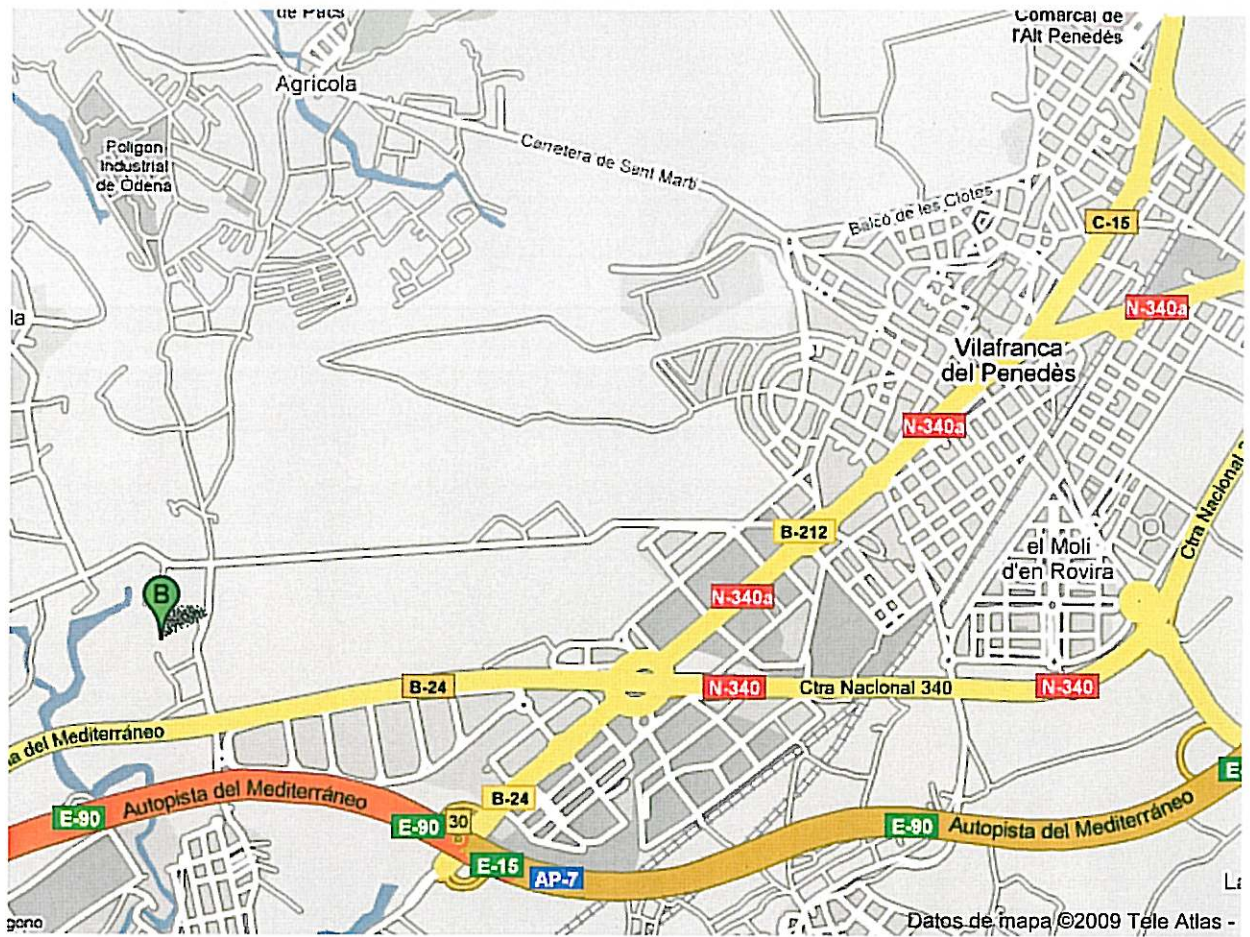

Localització

CA N'AYXELÀ

Ctra. Vilafranca - Sant Jaume Km.2.5 Sta.Margarida i els monjos
Telf. 93 898 11 17 - mòbil 619 74 03 40